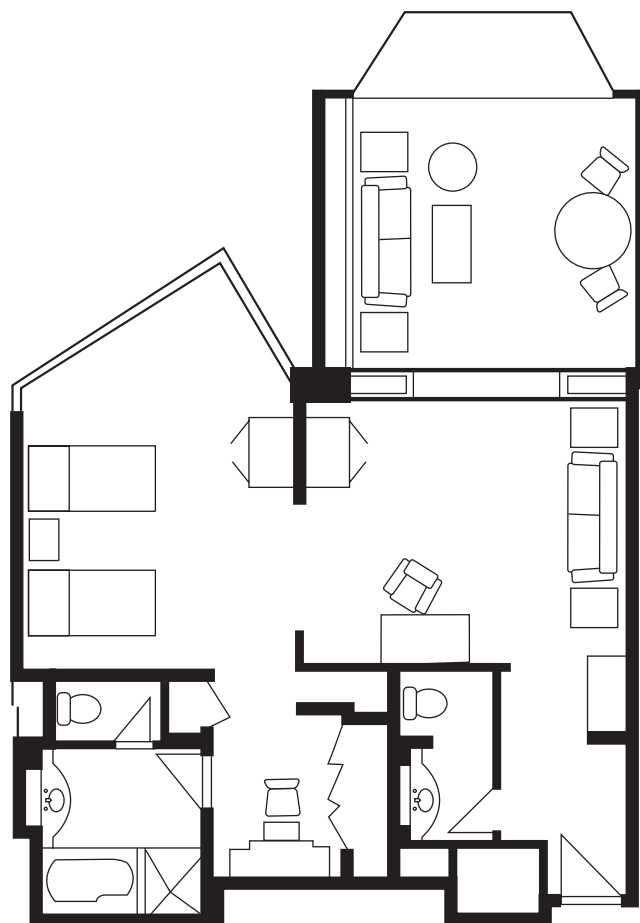

Conservatory Suite

コンサバトリースイート

105m² (1,130ft²)

FOUR SEASONS HOTEL
Tokyo at Chinzan-so