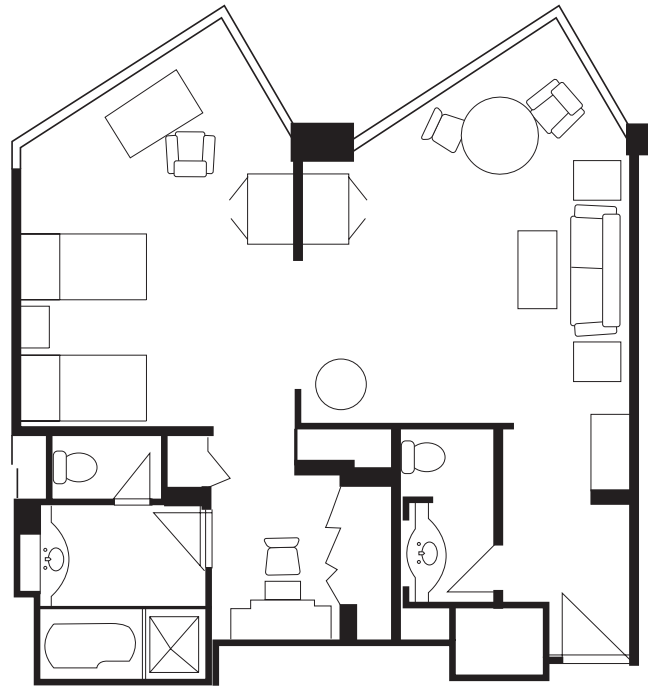

# Deluxe Garden Suite

デラックスガーデンスイート

83m<sup>2</sup> (893ft<sup>2</sup>)

FOUR SEASONS HOTEL  
*Tokyo at Chiyoda-ko*