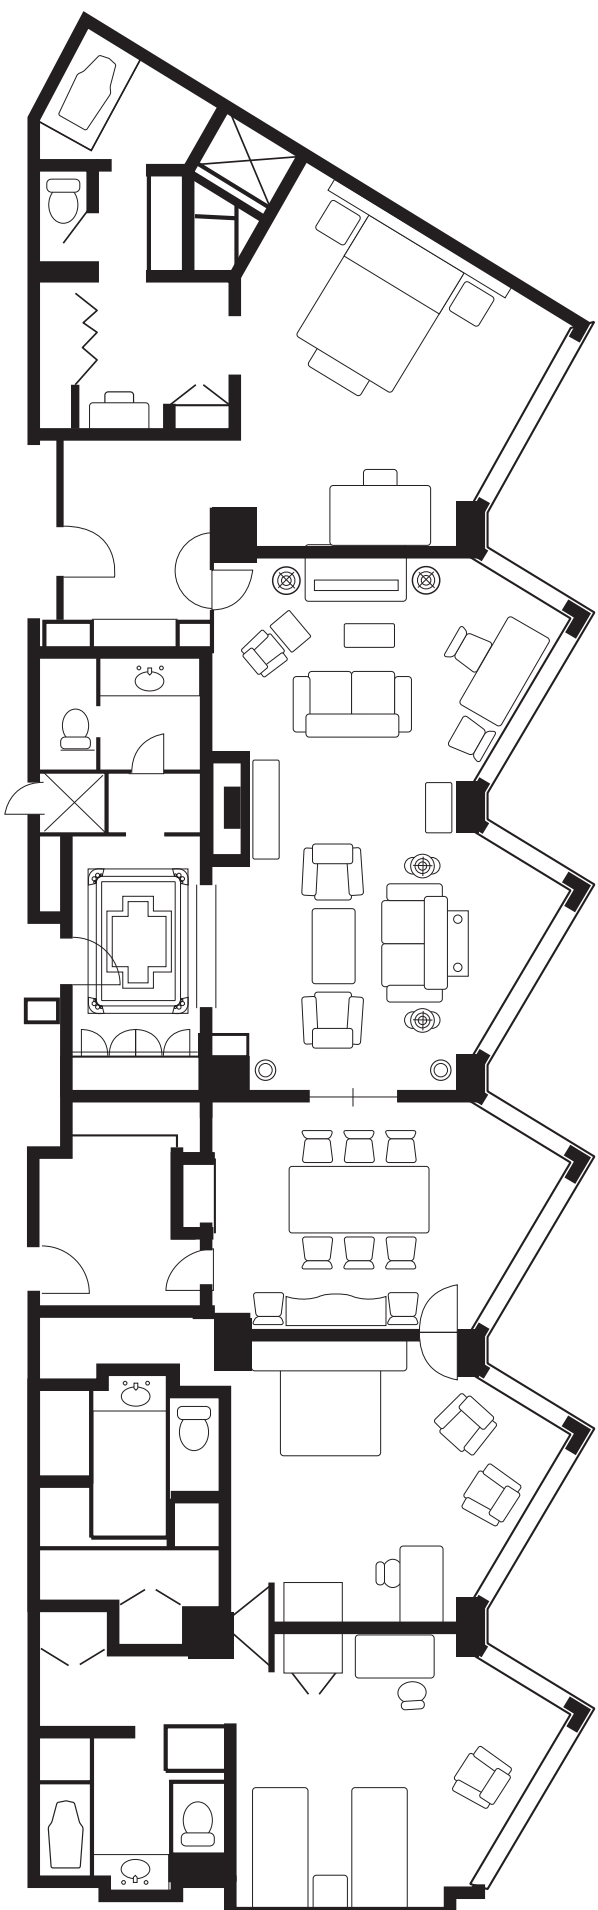

Imperial Suite

インペリアルスイート

280m² (3,011ft²)

FOUR SEASONS HOTEL
Seijo at Ekimae-ko