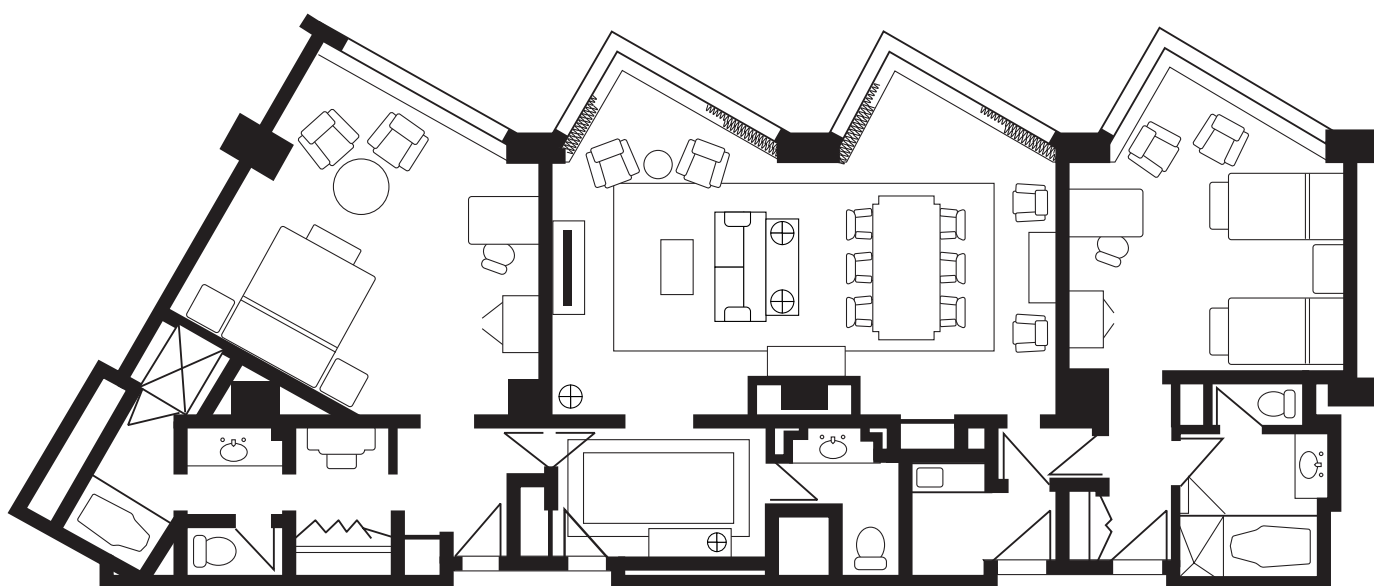

Presidential Suite

プレジデンシャルスイート

193m² (2,075ft²)

FOUR SEASONS HOTEL
Tokyo at Chiyoda-ko